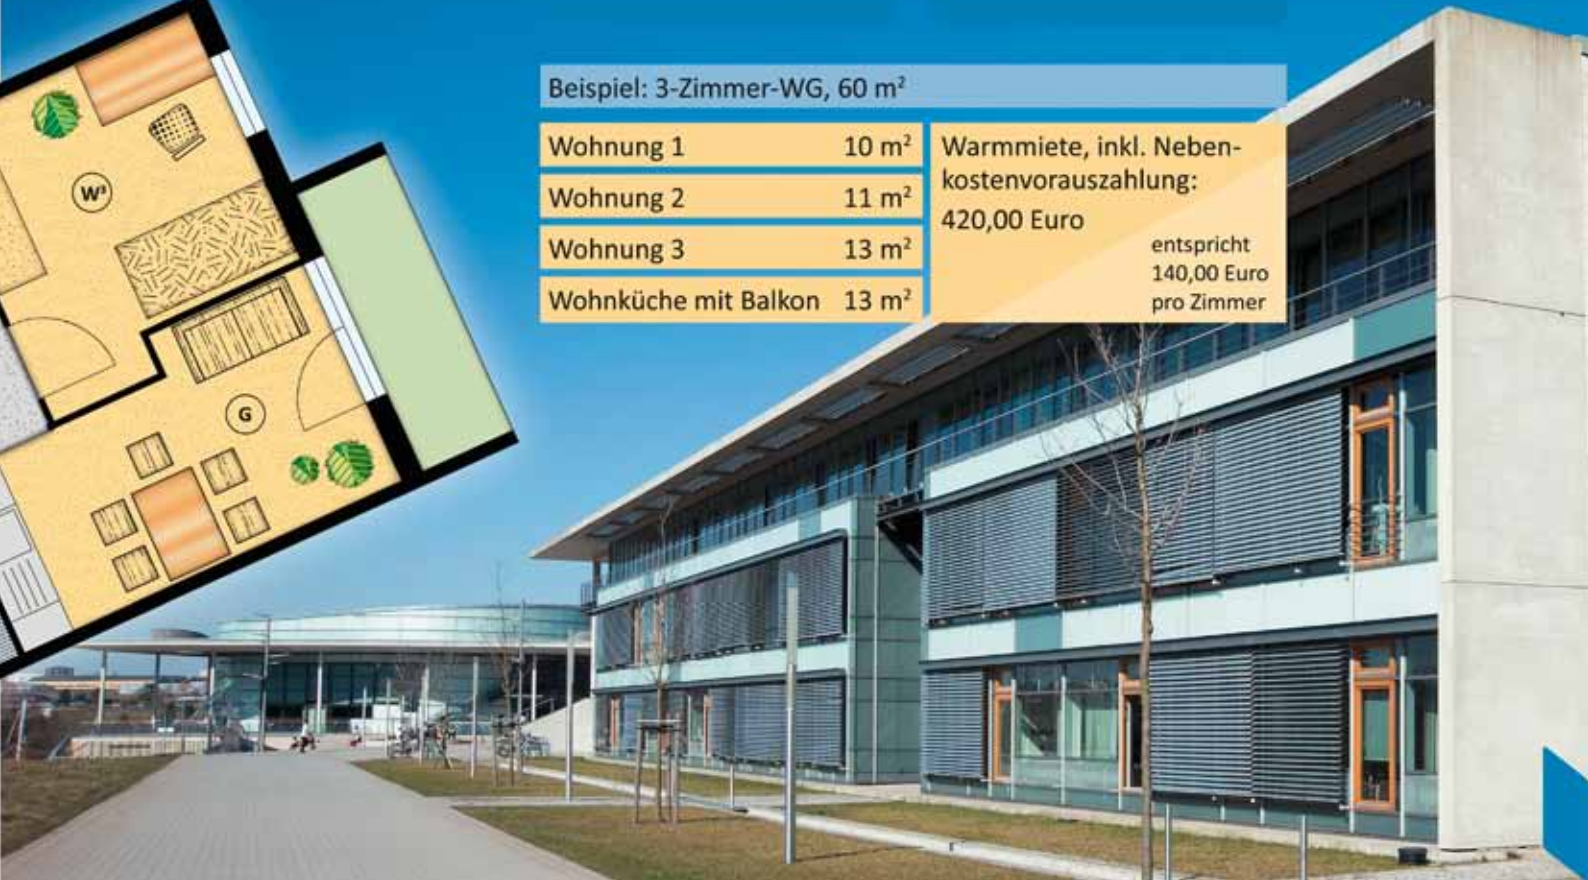

Die Wohnungen der WBG befinden sich in unmittelbarer Nähe zum Campus der TU. Schnell ist man im Hörsaal und kann morgens etwas länger schlafen. Mit Einkaufs- und Frei-

zeitmöglichkeiten um die Ecke findest Du zudem schnell, was Du sonst noch brauchst.

Und wenn sich etwas ändern sollte. Größere Wohnungen oder eine andere Lösung finden wir innerhalb der WBG bestimmt.

Beispiel: 3-Zimmer-WG, 60 m²

Wohnung 1	10 m ²
Wohnung 2	11 m ²
Wohnung 3	13 m ²
Wohnküche mit Balkon	13 m ²

Warmmiete, inkl. Nebenkostenvorauszahlung:
420,00 Euro

entspricht
140,00 Euro
pro Zimmer

Wir bieten Geborgenheit!

Wohnungsbaugenossenschaft
Ilmenau / Thür. e.G.

Krankenhausstraße 1b
98693 Ilmenau

Ansprechpartner: